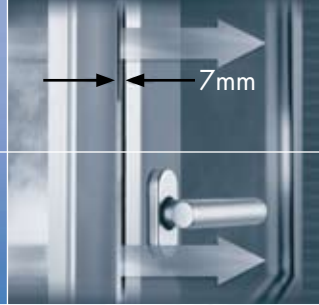

# TITAN *vario* 4D

Innovative Beschlagtechnik für eine neue Fenster-Generation, die 4. Dimension für das Komfortfenster:

Schließen, drehen, kippen  
**+ parallel abstellen!**

**SIEGENIA AUBI**<sup>®</sup>  
SOLUTIONS INSIDE

schließbleche parallel abgestellt. Rundum entsteht ein bis zu 7mm breiter Lüftungsspalt. Präsentieren Sie Ihren Kunden schon jetzt das Fenster mit dem Komfort der Zukunft – für eine sichere und gesunde Lüftung.