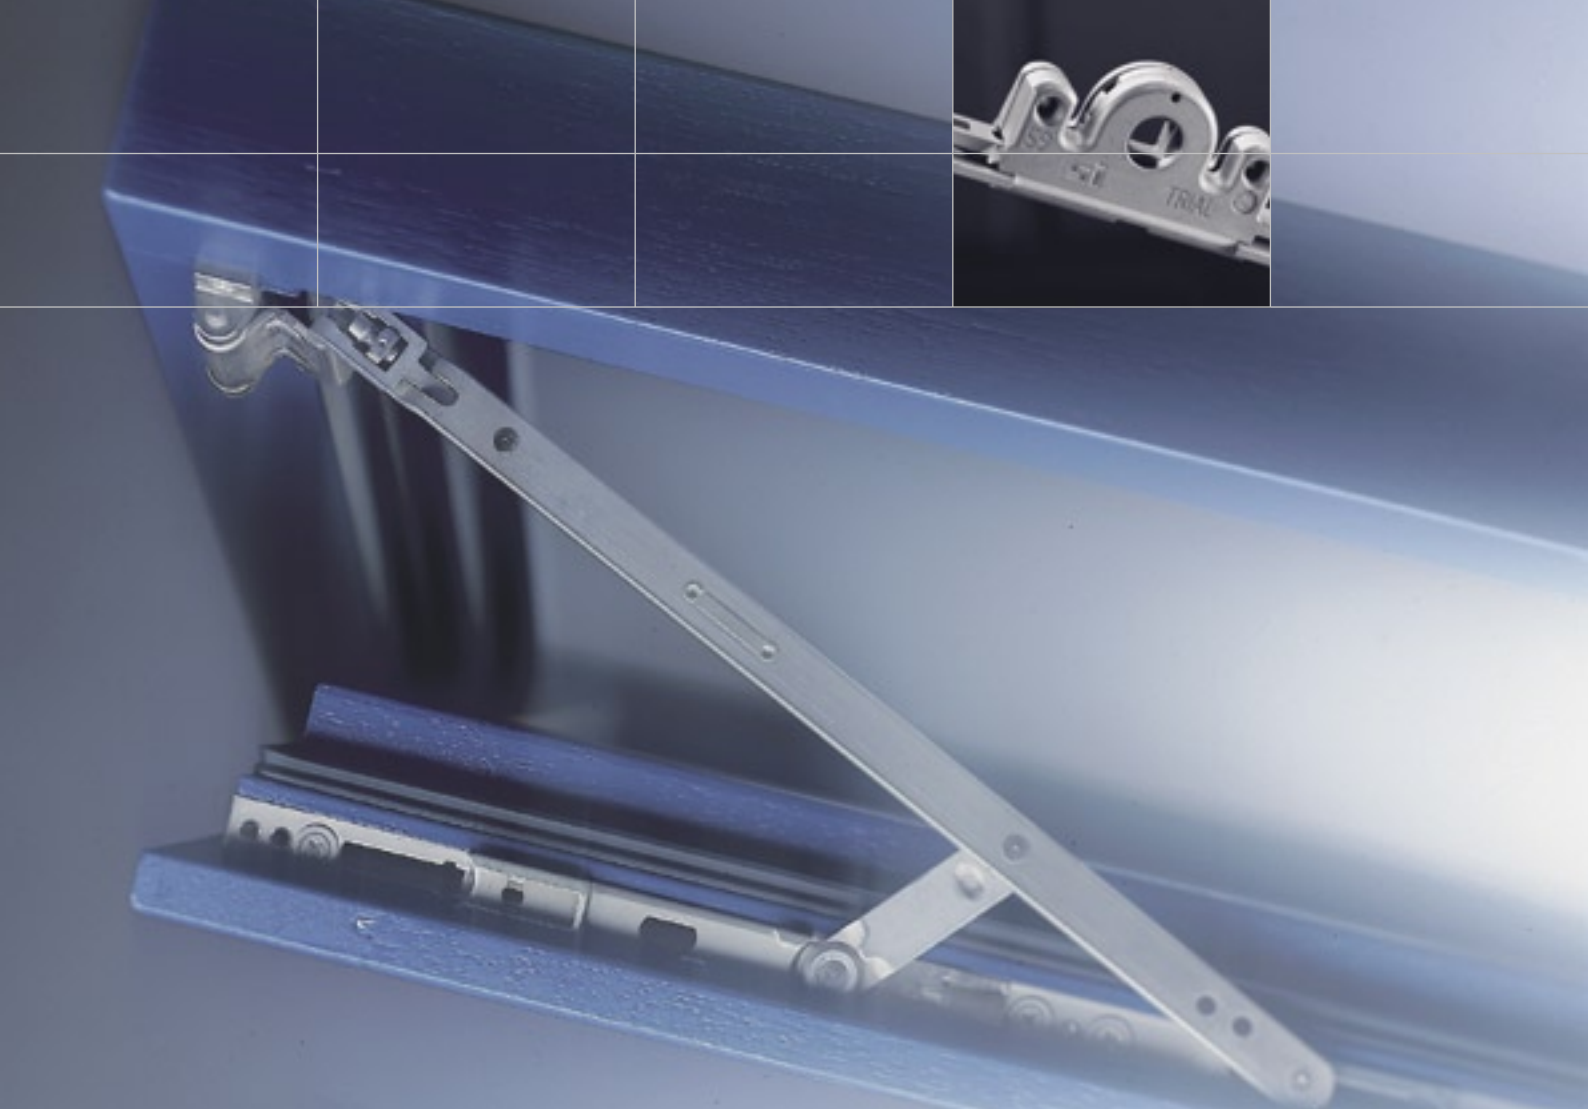

Si-line Edelstahl-Look

Neue Maßstäbe für
Korrosionsbeständigkeit, Optik
und Funktion.

High-Tech-Optik

Der Edelstahl-Look-Beschlag von SIEGENIA-AUBI gibt hochwertigen Fenstern die perfekte und sichere Funktion. Die edle Optik passt sich jeder Fensterfarbe an und ist abgestimmt auf ansprechendes Design.

- ▶ High-Tech-Design
- ▶ Passend zu allen Fensterfarbtönen
- ▶ Erhöhte Abriebfestigkeit
- ▶ Erhöhte Korrosionsbeständigkeit (nach DIN 50021-SS)
- ▶ Umweltschonende Beschichtung
- ▶ Bewährt in der Automobilindustrie

Erhöhte Korrosionsbeständigkeit

Perfekter Korrosionsschutz inklusive

Auch unter extremen Bedingungen z.B. in Küstennähe, bietet der hochwertige Oberflächenschutz des SIEGENIA-AUBI Edelstahl-Look-Beschlages zuverlässigen Schutz vor Korrosion (Weiß- und Rotrost).