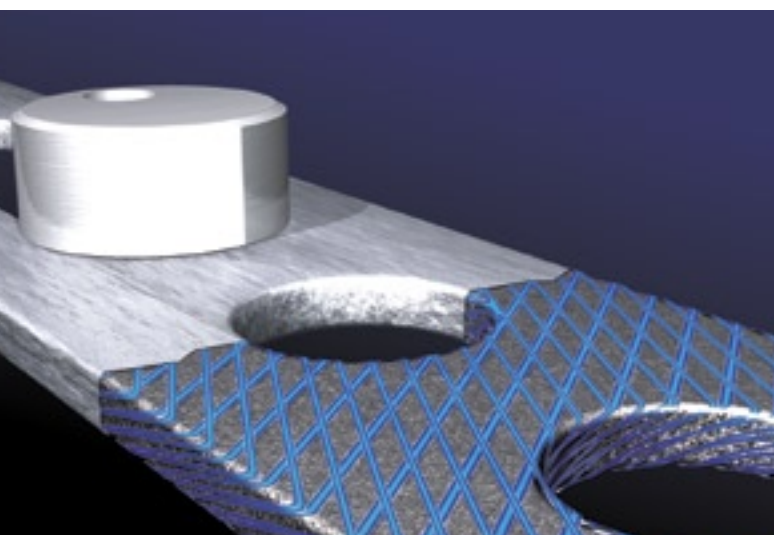

Si-line Edelstahl-Look

Neue Maßstäbe für
Korrosionsbeständigkeit, Optik
und Funktion.

High-Tech-Optik

Der Edelstahl-Look-Beschlag von SIEGENIA-AUBI gibt hochwertigen Fenstern die perfekte und sichere Funktion. Die edle Optik passt sich jeder Fensterfarbe an und ist abgestimmt auf ansprechendes Design.

- ▶ High-Tech-Design
- ▶ Passend zu allen Fensterfarbtönen
- ▶ Erhöhte Abriebfestigkeit
- ▶ Erhöhte Korrosionsbeständigkeit (nach DIN 50021-SS)
- ▶ Umweltschonende Beschichtung
- ▶ Bewährt in der Automobilindustrie

Erhöhte Korrosionsbeständigkeit

Perfekter Korrosionsschutz inklusive

Auch unter extremen Bedingungen z.B. in Küstennähe, bietet der hochwertige Oberflächenschutz des SIEGENIA-AUBI Edelstahl-Look-Beschlages zuverlässigen Schutz vor Korrosion (Weiß- und Rotrost).

Faktoren mit Anspruch auf Zuverlässigkeit – dauerhaft einwandfreie Funktion und edel-harmonische Optik.

Korrosionsbeständigkeit im Salzsprühnebeltest nach DIN 50021-SS Beständigkeit gegen Rotrostbildung in Stunden