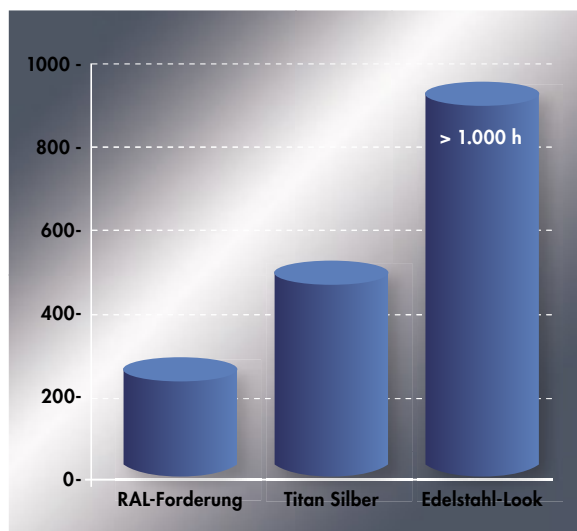

Erhöhte Korrosionsbeständigkeit

Perfekter Korrosionsschutz inklusive

Auch unter extremen Bedingungen z.B. in Küstennähe, bietet der hochwertige Oberflächenschutz des SIEGENIA-AUBI Edelstahl-Look-Beschlages zuverlässigen Schutz vor Korrosion (Weiß- und Rotrost).

Faktoren mit Anspruch auf Zuverlässigkeit – dauerhaft einwandfreie Funktion und edel-harmonische Optik.

Korrosionsbeständigkeit im Salzsprühnebeltest nach DIN 50021-SS Beständigkeit gegen Rotrostbildung in Stunden